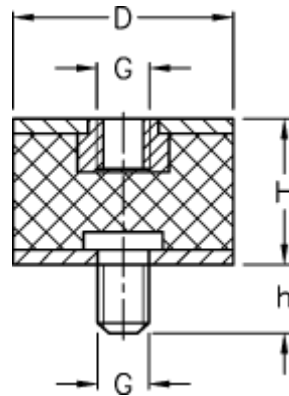

Varenummer: 51201091072610
Beskrivelse: KLEE Vibrationsdæmper type 2
25-20-2, M6/M6x18, NR - 57 shore

Mål

D = 25
G = M6
h = 18
H = 20